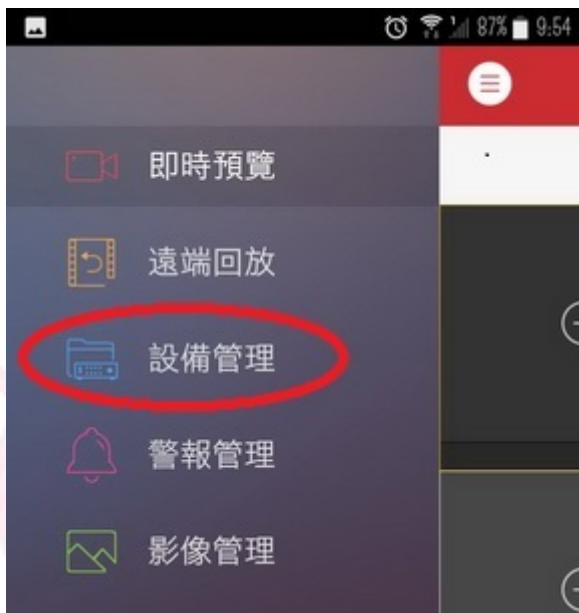

## 視訊使用說明

NVMS7000

請搜尋 APP: NVMS-7000，並下載安裝完成。

第一次開啟，請選擇地區為中國,亞洲

點選左上方下拉選單

點選設備管理

進入設備管理後，點選右上方下拉選單，  
點選手動新增

依序輸入六個欄位。