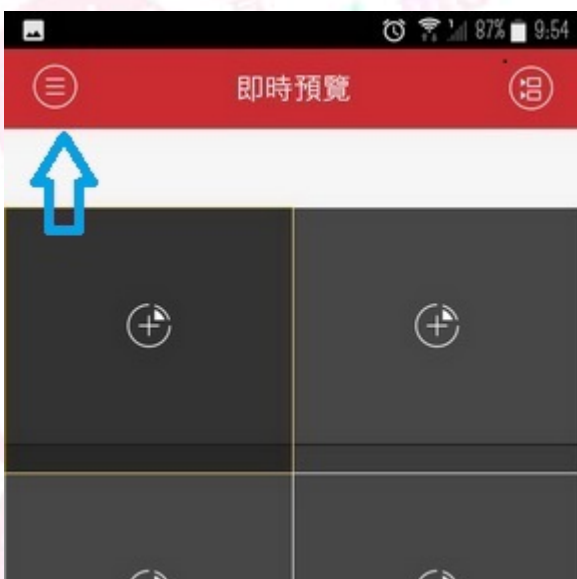

## 視訊使用說明

NVMS7000

請搜尋 APP: NVMS-7000，並下載安裝完成。

第一次開啟，請選擇地區為中國,亞洲

點選左上方下拉選單

點選設備管理

進入設備管理後，點選右上方下拉選單，  
點選手動新增

依序輸入六個欄位。